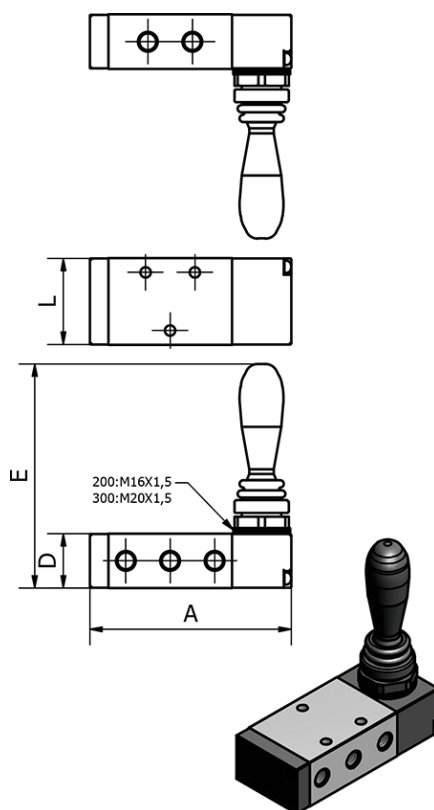

Varenummer: 584HA21008G
Beskrivelse: Mekanisk ventil, type 4HA210-08-G
port 1/4" 5/2 - - Fjeder retur

Mål

A	= 81.5
D	= 22
E	= 90
L	= 35
Port	= G1/4"
Port forsyning og udblæsning	= G1/4"
Port udgang	= G1/8"